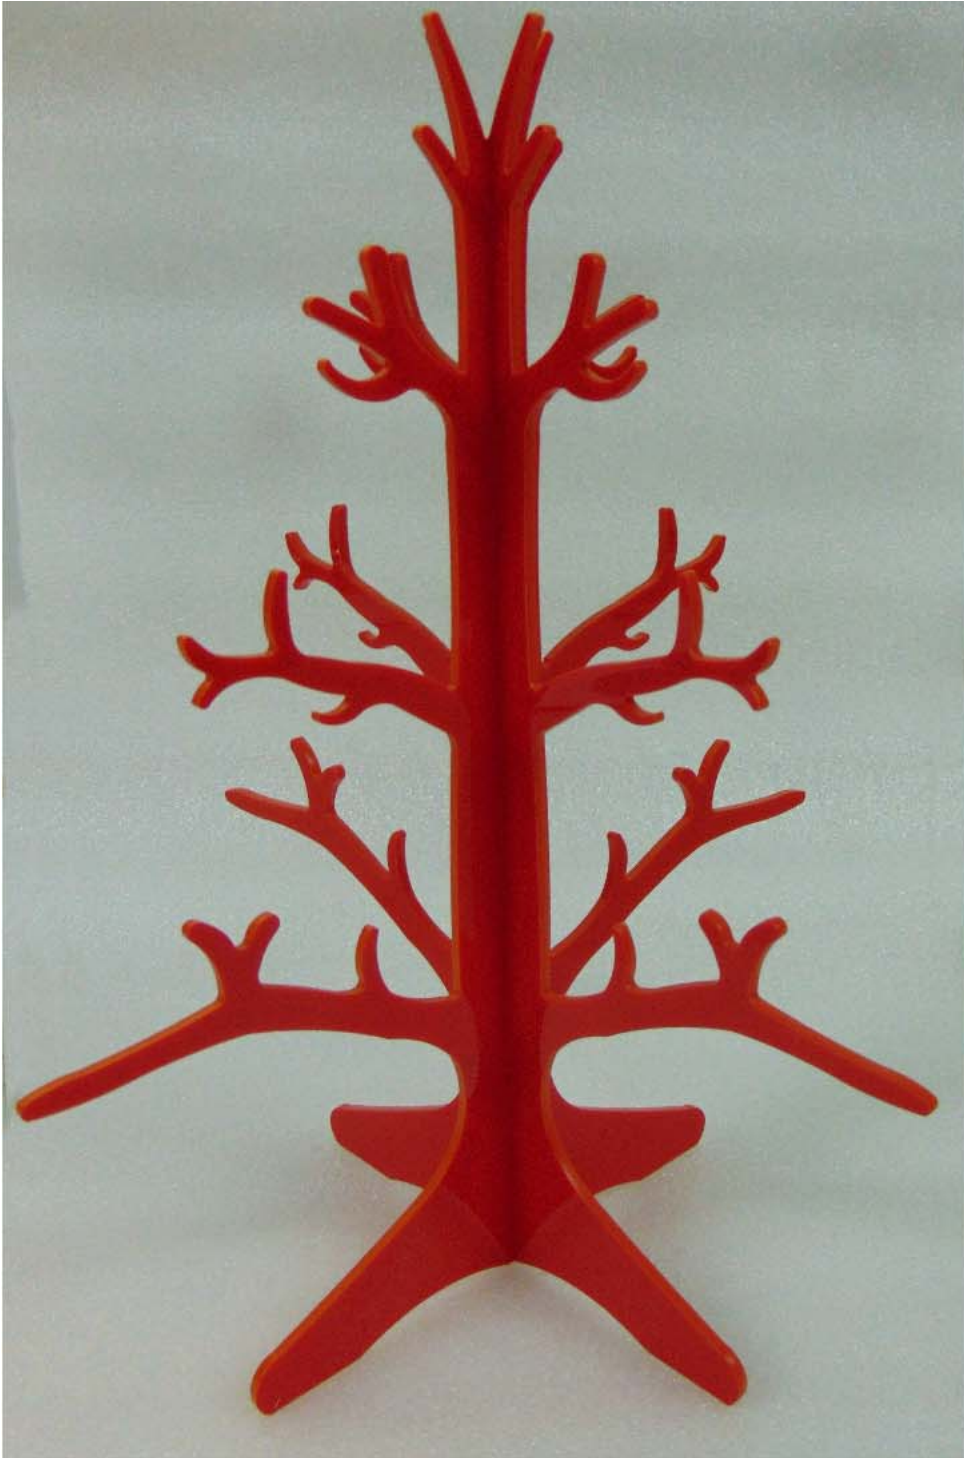

ART. 502

alberello porta candela in plex rosso bianco oro trasp.
mis. 24x24xh30 € 13.00