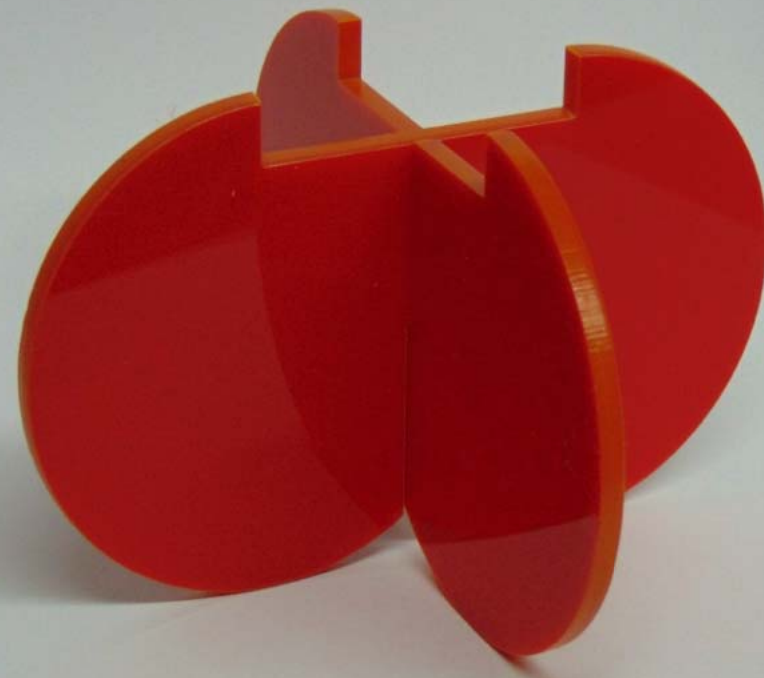

ART.1/508 PORTA CANDELA T-LIGHT
PLEX ROSSO BIANCO TRASP.
MIS. 7X7XH5 € 1.50